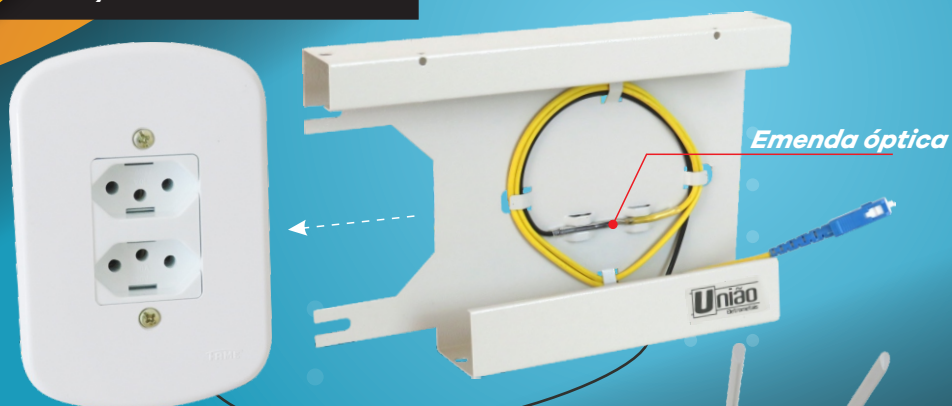

União
Eletrometais

Não necessita de PTO

Fixação em tomada elétrica

BOX ASSINANTE Slim

SUPORE PARA EQUIPAMENTOS
EM LIGAÇÕES FTTx

- . Roteador na vertical ou horizontal
- . Fabricado em aço galvanizado
- . Pintura epoxi

**Imagem meramente ilustrativa*